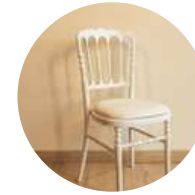

Table rectangulaire en bois  
L 100 x l 213 x h 76 cm  
Couleurs : brun

Table en bois rustique  
Pièce unique  
Couleurs : brun

## SÉLECTION DE CHAISES

Chaise miami  
L 44 x l 54 x h 88cm  
Couleur : blanc

Chaise en bois Napoléon  
L 41 x l 40 x h 88cm  
Couleur : blanc

Chaise imitation bois vieilli  
L 49 x l 51 x h 88cm  
Couleur : brun