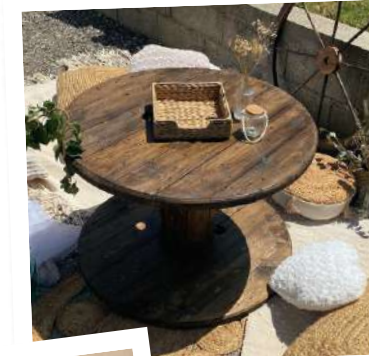

"Tapis et coussins, le nid douillet pour un moment de partage unique"